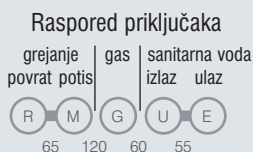

- Stepenn iskorišćenja ★★★★★ prema evropskoj normi CEE92/42
- Nizak stepen zagađenja: klasa 5 (UNI EN 677)
- Termoregulacija sa spoljnom sondom kao serijska oprema
- Patentiran kondenzacioni izmenjivač od aluminijuma (Patent Pending), velikog protoka
- Idealan uređaj za niskotemperaturne instalacije
- Sistem za jednostavno punjenje grejnih instalacija
- Visok komfor u sanitarnom režimu (★★★★ Pr EN 13203)
- Stepenn električne zaštite IPX5D
- Poklopac hidrauličkih priključaka kao serijska oprema
- Set za transformaciju na TNG kao serijska oprema
- Trokraki ventil za povezivanje akumulacionih bojlera kao serijska oprema (model R.S.I.)
- Pumpa visokog napora kao serijska oprema

zatvorena komora / prinudno odvođenje gasova

grejanje + topla sanitarna voda

kombinovani

šifra	model	dimenzije H x L x P (mm)	snaga (kW)	zapremina spremnika (l)
1150393 MTN 1150395 TNG	EXCLUSIVE GREEN 25 C.S.I.	845 x 450 x 360	25	14
1150363 MTN 1150365 TNG	EXCLUSIVE GREEN 35 C.S.I.	845 x 450 x 360	35	20

zatvorena komora / prinudno odvođenje gasova

samo grejanje

šifra	model	dimenzije H x L x P (mm)	snaga (kW)	zapremina spremnika (l)
1150403 MTN 1150405 TNG	EXCLUSIVE GREEN 16 R.S.I.	845 x 450 x 360	16	/
1150373 MTN 1150375 TNG	EXCLUSIVE GREEN 35 R.S.I.	845 x 450 x 360	35	/

Dodatna oprema

šifra	opis	šifra	opis
1101879	standardni kolektor	1100069	tegola
1101889	vertikalni kolektor	1101909	koleno 90° Ø 80
1101849	nastavak 100 cm	1102019	pribor za odvojeni sistem
1101819	koncentrično koleno 90°	1101939	nastavak Ø 80 (100 cm)