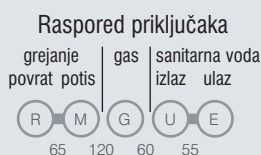

Dodatna oprema

šifra	opis	šifra	opis
1102009	pumpa velikog napora	1100849	satni programator
1220639	granični termostat BT	1100799	spoljna sonda
1101739	ispust kondenzata	1102519	CONNECT BASE*

Napomena:

* Za korišćenje pribora CONNECT pogledajte str. 8