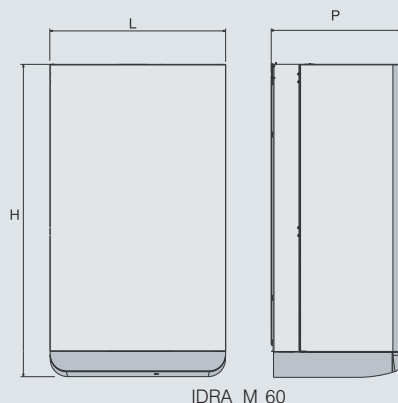

šifra	model	dimenzije H x L x P (mm)
upravljanje mešovitim instalacijama sa motornim ventilom za mešanje		
1102539	CONNECT AT/BT*	616 x 440 x 155
upravljanje mešovitim instalacijama sa termostatskim ventilom za mešanje		
1102519	CONNECT BASE**	616 x 440 x 155
upravljanje instalacijama sa velikim protokom		
1102549	CONNECT AP*	616 x 440 x 155

BL 120

Podni spremnik

šifra	model	dimenzije V x Ø (mm)	kapacitet spremnika (litara)
606099	BL 120	820 x 560	120 emajliran

Dodatna oprema

šifra	opis	šifra	opis
696109	spajanje spremnika u blok	696119	udaljeno spajanje BL 120
1220599	uronska sonda		