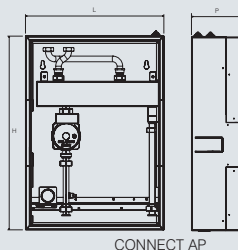

- Motorni mešni ventil (Connect AT/BT)
- Mogućnost postavljanja nezavisnih klimatskih krivih za pojedinu zonu (Connect AT/BT)
- Serijska isporuka elektronske upravljačke kartice (Connect AT/BT)
- Serijska isporuka graničnog termostata za instalacije sa niskom temperaturom (Connect AT/BT-Connect BASE)
- Projektovani za unutrašnju ugradnju, viseći ili ugradni
- Projektovani za vanjsku ugradnju samo kao uzidni (električna zaštita IPX4D)

šifra	model	dimenzije H x L x P (mm)
upravljanje mešovitim instalacijama sa motornim ventilom za mešanje		
1102539	CONNECT AT/BT*	616 x 440 x 155
upravljanje mešovitim instalacijama sa termostatskim ventilom za mešanje		
1102519	CONNECT BASE**	616 x 440 x 155
upravljanje instalacijama sa velikim protokom		
1102549	CONNECT AP*	616 x 440 x 155

Napomena:

* Napomena: mogu se kombinovati samo sa zidnim kondenzacionim kotlovima: Exclusive Boiler GREEN/Exclusive GREEN.

** Napomena: mogu se kombinovati sa svim zidnim kondenzacionim kotlovima