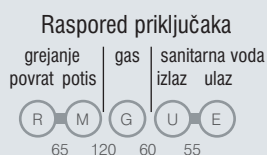

- Iskorišćenje ★★★★★ prema Evropskoj Normi CEE 92/42
- Niske emisije zagađenja: klasa 5 (UNI EN 677)
- Patentirani aluminijumski kondenzacioni izmenjivač velikog protoka (Patent Pending)
- Regulacija toplote serijski predviđena (spoljna sonda na zahtev)
- Idealan za instalacije sa niskim temperaturama
- Stepen električne zaštite IPX5D
- Serijski ugrađena pumpa velikog napora
- Mogućnost kombinovanja CONNECT-a kao dopuna instalacije
- Serijski pribor za transformaciju na TNG

zatvorena komora / prinudno odvođenje gasova

grejanje + topla sanitarna voda

kombinovani

šifra	model	dimenzije H x L x P (mm)	snaga grejanja (kW)	snaga sanit. voda (kW)	proizvodnja san. vode (litara/min)
1150973 MTN	MYNUTE GREEN 28 C.S.I.	780 x 400 x 358	20	28	16,1
1150993 MTN	MYNUTE GREEN 36 C.S.I.	780 x 400 x 358	30	36	20,6

zatvorena komora / prinudno odvođenje gasova

samo grejanje

šifra	model	dimenzije H x L x P (mm)	snaga grejanja (kW)	snaga sanit. voda (kW)	proizvodnja san. vode (litara/min)
1150973 MTN	MYNUTE GREEN 25 R.S.I.	780 x 400 x 358	20		-
1150993 MTN	MYNUTE GREEN 35 R.S.I.	780 x 400 x 358	34,6		-

Dodatna oprema

šifra	opis	šifra	opis
1102009	pumpa velikog napora	1100849	satni programator
1220639	granični termostat BT	1100799	spoljna sonda
1101739	ispust kondenzata	1102519	CONNECT BASE*

Napomena:

* Za korišćenje pribora CONNECT pogledajte str. 8